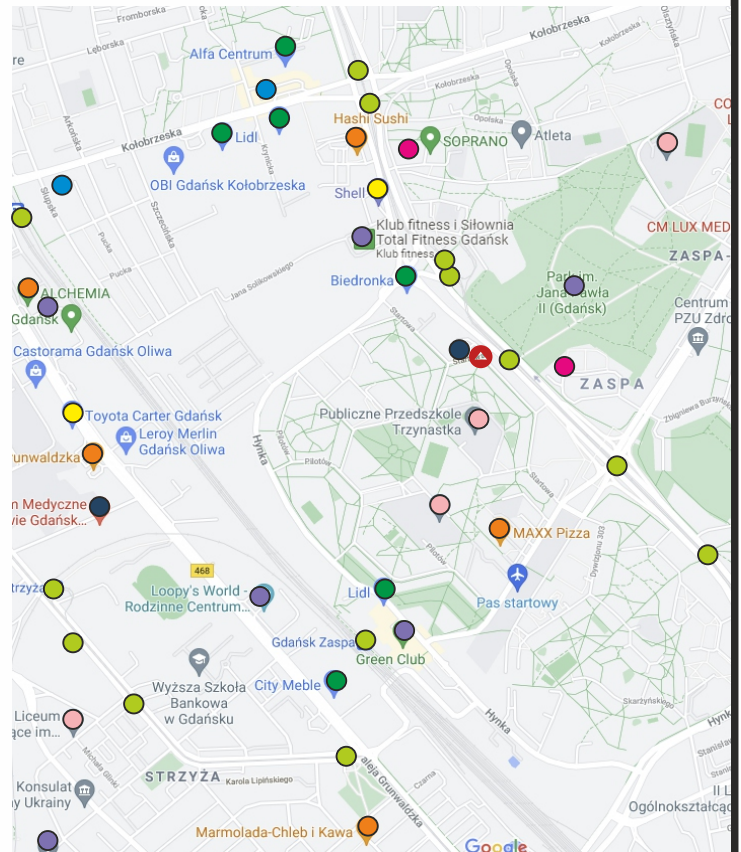

SŁUP REKLAMOWY

Gdańsk, Zaspa, Rzeczypospolitej i Startowa

nr tablicy:
GD/12

wielkość pola reklamowego:
140x290_{cm}

wymiary słupa:
150x400_{cm}

oświetlenie:
Tak

ilość modułów:
3

📍 Lokalizacja słupa

🟦 Finanse i bankowość

- Bank / Placówka Banku / Bankomat 1km

🟠 Gastronomia

- Restauracje / Kawiarnie 800m

🟢 Handel

- Sklepy / Centra Handlowe 500m

🟡 Noclegi

- Hotel / Pensjonat 750m

🟠 Motoryzacja

- Sklep samochodowy / Stacja paliw 600m

🟣 Kultura i Rozrywka

- Kino / Teatr / Biblioteka 100m

🟡 Nauka

- Szkoły 700m

🟢 Transport

- Przystanki komunikacji miejskiej 100m

🟠 Zdrowie

- Apteka / Lekarz / Weterynarz 100m

C
ul. STARTOWA

A

ul. RZECZYPOSPOLITEJ

B

ul. RZECZYPOSPOLITEJ

Firma Reklamowa MODUŁ