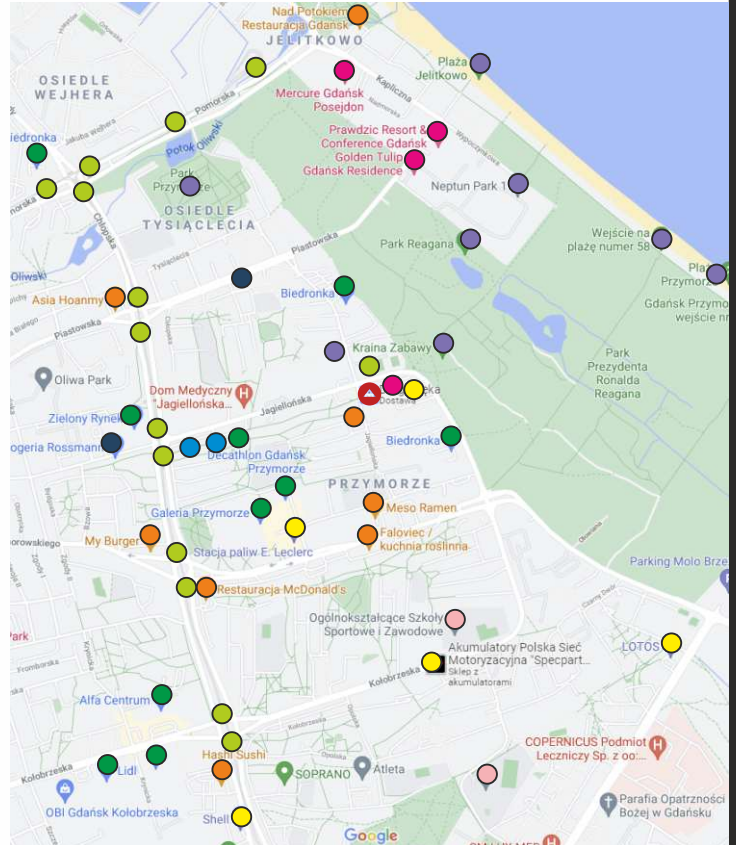

SŁUP REKLAMOWY

Gdańsk, Przymorze, skrzyżowanie Jagiellońskiej i Kaczyńskiego

nr tablicy:
GD/13

wielkość pola reklamowego:
140x290_{cm}

wymiary słupa:
150x400_{cm}

oświetlenie:
Tak

ilość modułów:
3

📍 Lokalizacja słupa

🏦 Finanse i bankowość

- Bank / Placówka Banku / Bankomat 450m

🍽️ Gastronomia

- Restauracje / Kawiarnie 140m

🛒 Handel

- Sklepy / Centra Handlowe 400m

🏨 Noclegi

- Hotel / Pensjonat 80m

🚗 Motoryzacja

- Sklep samochodowy / Stacja paliw 80m

🎬 Kultura i Rozrywka

- Kino / Teatr / Biblioteka 270m

🎓 Nauka

- Szkoły 1,5km

🚆 Transport

- Przystanki komunikacji miejskiej 80m

🏥 Zdrowie

- Apteka / Lekarz / Weterynarz 850m

WKRÓTCE

Firma Reklamowa MODUŁ

☎ 502 430 281

✉ biuro@firmamodul.pl

💻 www.firmamodul.pl