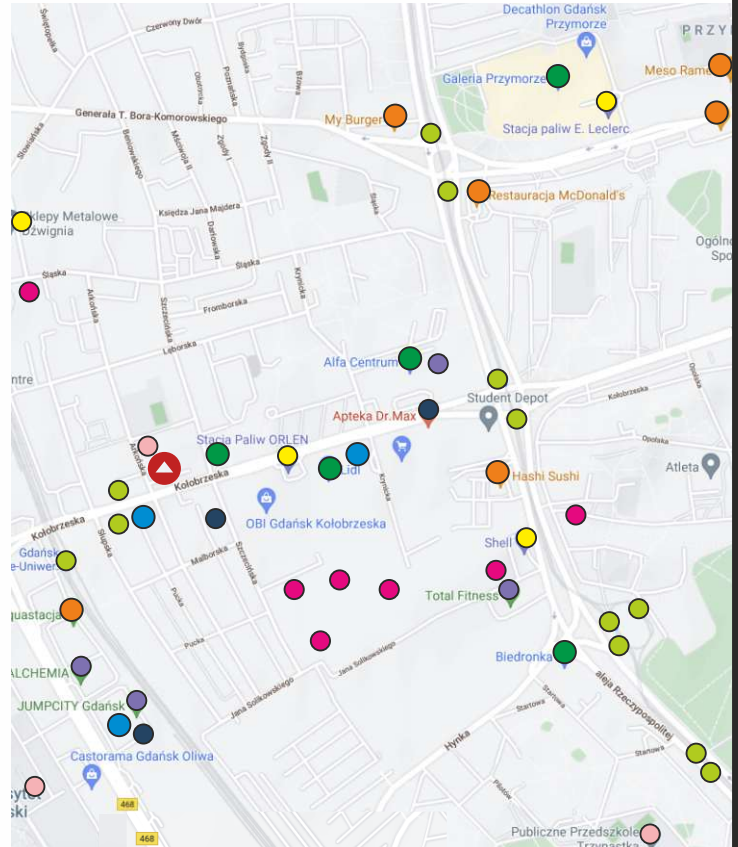

SŁUP REKLAMOWY

Gdańsk, Przymorze, Kołobrzeska

nr tablicy:
GD/15

wielkość pola reklamowego:
140x290cm

wymiary słupa:
150x400cm

oświetlenie:
Tak

ilość modułów:
3

📍 Lokalizacja słupa

🟦 Finanse i bankowość

- Bank / Placówka Banku / Bankomat 100m

🟠 Gastronomia

- Restauracje / Kawiarnie 240m

🟢 Handel

- Sklepy / Centra Handlowe 240m

🟣 Noclegi

- Hotel / Pensjonat 400m

🟡 Motoryzacja

- Sklep samochodowy / Stacja paliw 400m

🟪 Kultura i Rozrywka

- Kino / Teatr / Biblioteka 600m

🟠 Nauka

- Szkoły 100m

🟢 Transport

- Przystanki komunikacji miejskiej 100m

🟡 Zdrowie

- Apteka / Lekarz / Weterynarz 400m