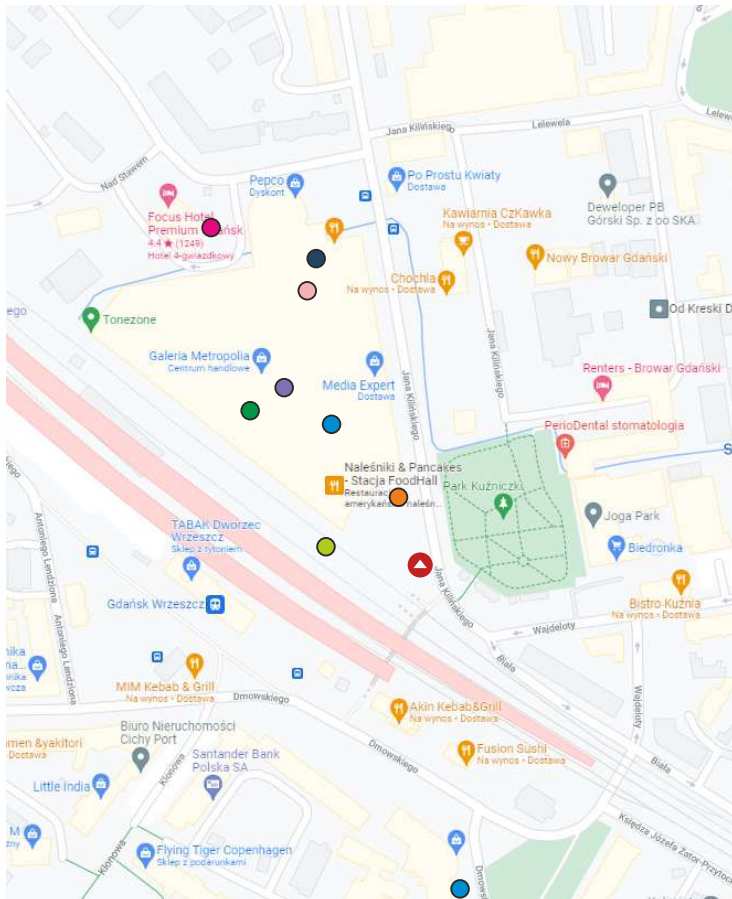

SŁUP REKLAMOWY

Gdańsk, Galeria Metropolia, ul. Wajdeloty

nr tablicy:
GD/18

wielkość pola reklamowego:
140x290cm

wymiary słupa:
150x400cm

oświetlenie:
Tak

ilość modułów:
3

- ▲ **Lokalizacja słupa**
- **Finanse i bankowość**
- Bank / Placówka Banku / Bankomat 50m
- **Gastronomia**
- Restauracje / Kawiarnie 30m
- **Handel**
- Sklepy / Centra Handlowe 30m
- **Noclegi**
- Hotel / Pensjonat 200m
- **Motoryzacja**
- Sklep samochodowy / Stacja paliw 3000m
- **Kultura i Rozrywka**
- Kino / Teatr / Biblioteka 30m
- **Nauka**
- Szkoły 30m
- **Transport**
- Przystanki komunikacji miejskiej 20m
- **Zdrowie**
- Apteka / Lekarz / Weterynarz 30m