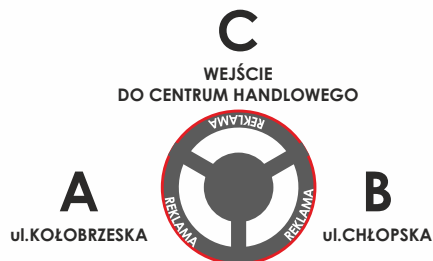

SŁUP REKLAMOWY

Gdańsk, Przymorze, **Koło**brzeska, Alfa Centrum

nr tablicy:
GD/2

wielkość pola reklamowego:
140x290_{cm}

wymiary słupa:
150x400_{cm}

oświetlenie:
Tak

ilość modułów:
3

- ▲ **Lokalizacja słupa**
- **Finanse i bankowość**
- Bank / Placówka Banku / Bankomat 10m
- **Gastronomia**
- Restauracje / Kawiarnie 10m
- **Handel**
- Sklepy / Centra Handlowe 10m
- **Noclegi**
- Hotel / Pensjonat 30m
- **Motoryzacja**
- Sklep samochodowy / Stacja paliw 5m
- **Kultura i Rozrywka**
- Kino / Teatr / Biblioteka 10m
- **Nauka**
- Szkoły 300m
- **Transport**
- Przystanki komunikacji miejskiej 20m
- **Zdrowie**
- Apteka / Lekarz / Weterynarz 10m