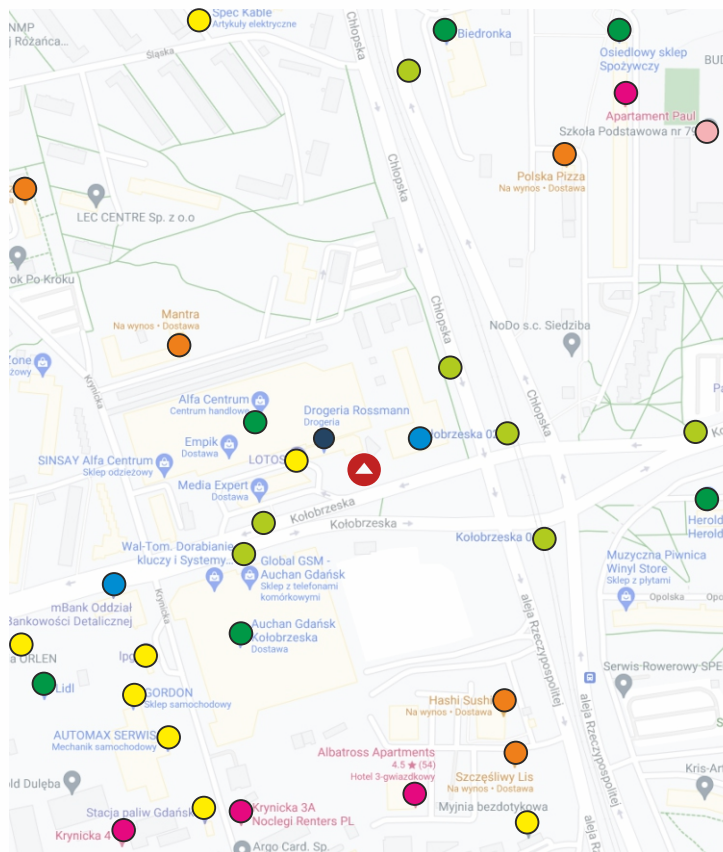

SŁUP REKLAMOWY

Gdańsk, Przymorze, **Koło**brzeska, Alfa Centrum

nr tablicy:
GD/2

wielkość pola reklamowego:
140x290_{cm}

wymiary słupa:
150x400_{cm}

oświetlenie:
Tak

ilość modułów:
3

- ▲ **Lokalizacja słupa**
- **Finanse i bankowość**
- Bank / Placówka Banku / Bankomat 10m
- **Gastronomia**
- Restauracje / Kawiarnie 10m
- **Handel**
- Sklepy / Centra Handlowe 10m
- **Noclegi**
- Hotel / Pensjonat 30m
- **Motoryzacja**
- Sklep samochodowy / Stacja paliw 5m
- **Kultura i Rozrywka**
- Kino / Teatr / Biblioteka 10m
- **Nauka**
- Szkoły 300m
- **Transport**
- Przystanki komunikacji miejskiej 20m
- **Zdrowie**
- Apteka / Lekarz / Weterynarz 10m