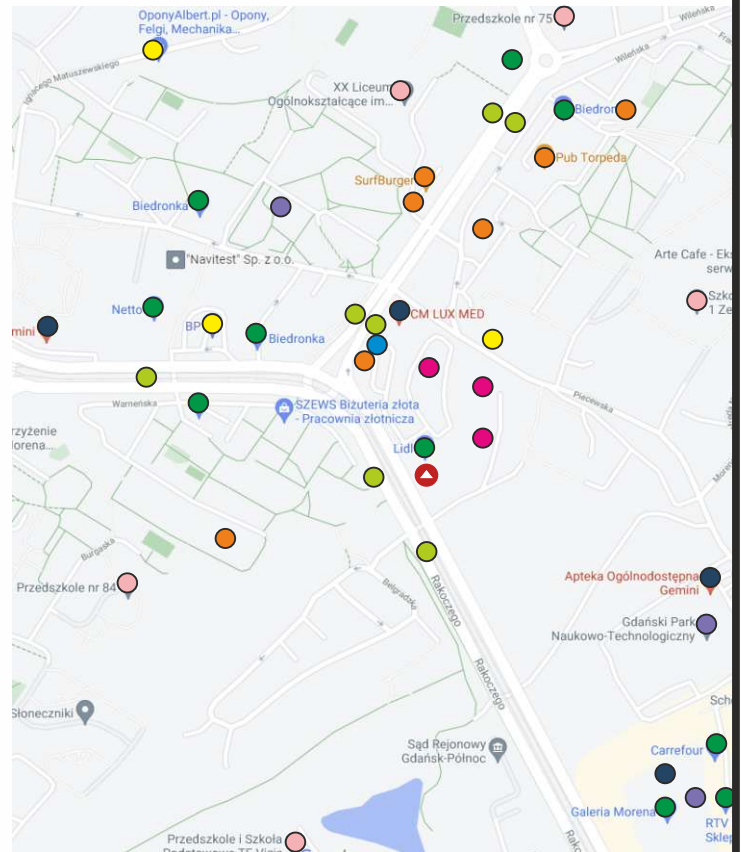

SŁUP REKLAMOWY

Gdańsk, Piecki-Migowo, Rakoczego

nr tablicy:
GD/18

wielkość pola reklamowego:
140x290cm

wymiary słupa:
150x400cm

oświetlenie:
Tak

ilość modułów:
3

- ▲ **Lokalizacja słupa**
- **Finanse i bankowość**
- Bank / Placówka Banku / Bankomat 50m
- **Gastronomia**
- Restauracje / Kawiarnie 30m
- **Handel**
- Sklepy / Centra Handlowe 350m
- **Noclegi**
- Hotel / Pensjonat 200m
- **Motoryzacja**
- Sklep samochodowy / Stacja paliw 170m
- **Kultura i Rozrywka**
- Kino / Teatr / Biblioteka 190m
- **Nauka**
- Szkoły 450m
- **Transport**
- Przystanki komunikacji miejskiej 45m
- **Zdrowie**
- Apteka / Lekarz / Weterynarz 80m