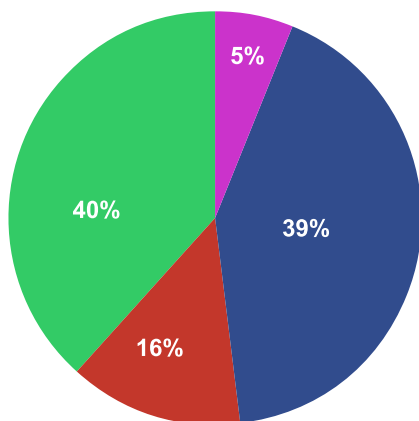

LODOWISKO

Bydgoszcz, Toruńska 59

Nazwa Lodowiska
Lodowisko Torbyd

Rozmiar Lodowiska
30 m x 60 m

Kryte
Tak

Województwo: **Kujawsko-pomorskie**

Miasto: **Bydgoszcz**

Ilość mieszkańców: **328370**

Ilość wejść w sezonie 2023-2024: **60 000 osób ***

Ilość wejść w sezonie 2024-2025: **78 469 osób**

Nośnik reklamy: **baner pod plexi**

Długość bandy: **100 m**

Struktura klientów

■ Dorośli ■ Studenci ■ Uczniowie ■ Pozostali

Dzieci i młodzież w wieku 6 - 18 lat: **40%**

Studenci do 26 roku życia: **16%**

Dorośli powyżej 27 roku życia: **39%**

Pozostali (w tym niepełnosprawni): **5%**

* dane na podstawie ilości wejść w okresie 01.12.2024 do 29.02.2025 na taflę lodowiska podanych przez operatora lodowiska.