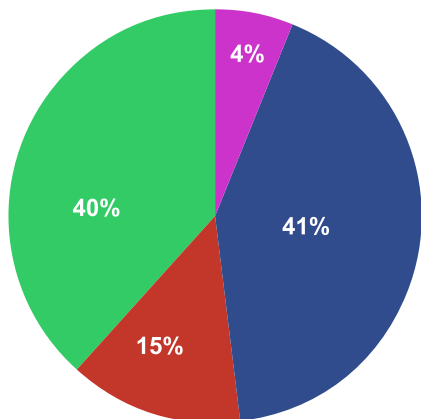

Ilość wejść w sezonie 2023-2024: **70 000 osób ***

Ilość wejść w sezonie 2024-2025: **86 000 osób ***

Nośnik reklamy: **banda wewnętrzna okalająca lodowisko**

Długość bandy: **100 m**

Struktura klientów

■ Dorośli ■ Studenci ■ Uczniowie ■ Pozostali

Dzieci i młodzież w wieku 6 - 18 lat: **40%**
Studenci do 26 roku życia: **15%**
Dorośli powyżej 27 roku życia: **41%**
Pozostali (w tym niepełnosprawni): **4%**

* dane na podstawie ilości wejść w okresie 01.12.2024 do 29.02.2025 na taflę lodowiska podanych przez operatora lodowiska.