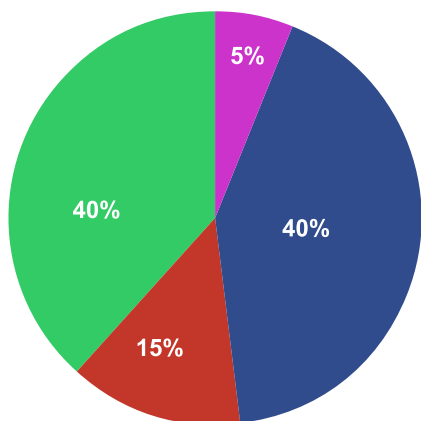

Ilość wejść w sezonie 2023-2024: **35 000 osób ***

Ilość wejść w sezonie 2024-2025: **68 640 osób ***

Nośnik reklamy: **banda wewnętrzna okalająca lodowisko**

Długość bandy: **100 m**

Struktura klientów

■ Dorośli ■ Studenci ■ Uczniowie ■ Pozostali

Dzieci i młodzież w wieku 6 - 18 lat: **40%**

Studenci do 26 roku życia: **15%**

Dorośli powyżej 27 roku życia: **40%**

Pozostali (w tym niepełnosprawni): **5%**

* dane na podstawie ilości wejść w okresie 01.12.2024 do 29.02.2025 na taflę lodowiska podanych przez operatora lodowiska.