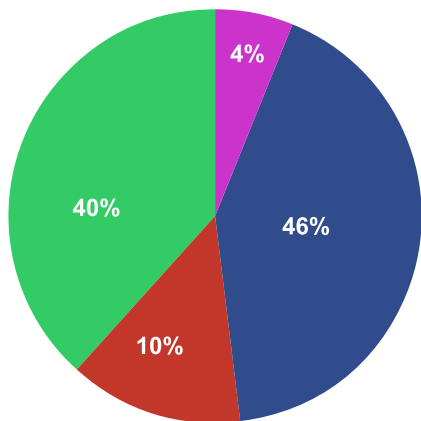

Ilość wejść w sezonie 2023-2024: **26 554 osób ***

Ilość wejść w sezonie 2023-2024: **28 759 osób ***

Nośnik reklamy: **banda wewnętrzna okalająca lodowisko**

Długość bandy: **100 m**

Struktura klientów

■ Dorośli ■ Studenci ■ Uczniowie ■ Pozostali

Dzieci i młodzież w wieku 6 - 18 lat: **40%**

Studenci do 26 roku życia: **10%**

Dorośli powyżej 27 roku życia: **46%**

Pozostali (w tym niepełnosprawni): **4%**

* dane na podstawie ilości wejść w okresie 01.12.2024 do 29.02.2025 na taflę lodowiska podanych przez operatora lodowiska.