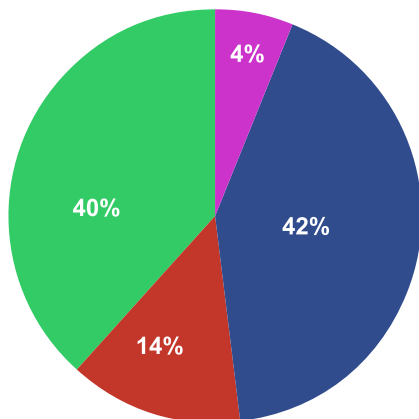

Ilość wejść w sezonie 2023-2024: **17 502 osób**

Średnia ilość wejść w miesiącu: **18 037 osób**

Nośnik reklamy: **banda wewnętrzna okalająca lodowisko**

Długość bandy: **100 m**

Struktura klientów

■ Dorośli ■ Studenci ■ Uczniowie ■ Pozostali

Dzieci i młodzież w wieku 6 - 18 lat: **40%**

Studenci do 26 roku życia: **14%**

Dorośli powyżej 27 roku życia: **42%**

Pozostali (w tym niepełnosprawni): **4%**

* dane na podstawie ilości wejść w okresie 01.12.2024 do 29.02.2025 na taflę lodowiska podanych przez operatora lodowiska.