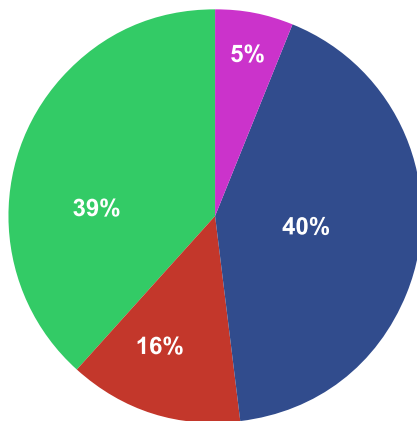

Ilość wejść w sezonie 2023-2024: **35 000 osób ***

Ilość wejść w sezonie 2024-2025: **45 000 osób**

Nośnik reklamy: **banda wewnętrzna okalająca lodowisko**

Długość bandy: **100 m**

Struktura klientów

■ Dorośli ■ Studenci ■ Uczniowie ■ Pozostali

Dzieci i młodzież w wieku 6 - 18 lat: **39%**

Studenci do 26 roku życia: **16%**

Dorośli powyżej 27 roku życia: **40%**

Pozostali (w tym niepełnosprawni): **5%**

* dane na podstawie ilości wejść w okresie 01.12.2024 do 29.02.2025 na taflę lodowiska podanych przez operatora lodowiska.