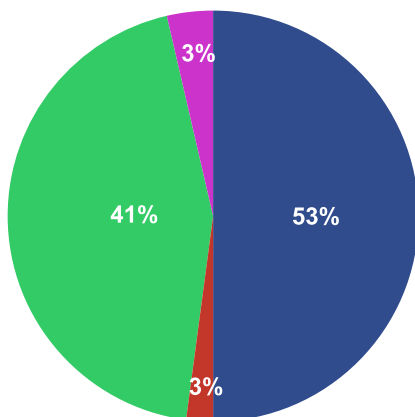

LODOWISKO

Kazimierza Wielka, 1 Maja 12

Nazwa Lodowiska
Lodowisko Sp Zoo

Rozmiar Lodowiska
20 m x 30 m

Kryte
Tak

Województwo: **Świętokrzyskie**

Miasto: **Kazimierza Wielka**

Ilość mieszkańców: **5 145**

Ilość wejść w sezonie 2023-2024: **10 240 osób ***

Ilość wejść w sezonie 2024-2025: **11 500 osób ***

Nośnik reklamy: **banda wewnętrzna okalająca lodowisko**

Długość bandy: **100 m**

Struktura klientów

■ Dorośli ■ Studenci ■ Uczniowie ■ Pozostali

Dzieci i młodzież w wieku 6 - 18 lat: **41%**

Studenci do 26 roku życia: **3%**

Dorośli powyżej 27 roku życia: **53%**

Pozostali (w tym niepełnosprawni): **3%**

* dane na podstawie ilości wejść w okresie 01.12.2024 do 29.02.2025 na taflę lodowiska podanych przez operatora lodowiska.