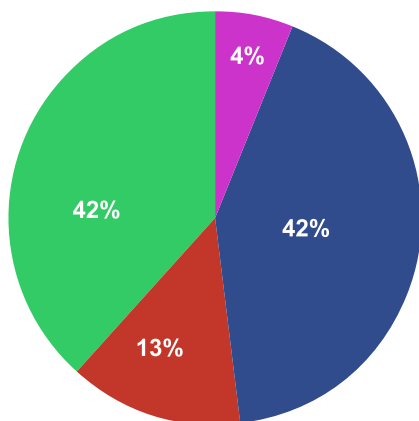

## Kielce, Narciarska 6

Nazwa Lodowiska  
**Lodowisko Telegram**

Rozmiar Lodowiska  
**20 m x 30 m**

Kryte  
**Tak**

Województwo: **Świętokrzyskie**

Miasto: **Kielce**

Ilość mieszkańców: **183 885**

Ilość wejść w sezonie 2023-2024: **20 000 osób \***

Ilość wejść w sezonie 2023-2024: **24 500 osób \***

Nośnik reklamy: **banda wewnętrzna okalająca lodowisko**

Długość bandy: **100 m**

### Struktura klientów

■ Dorośli ■ Studenci ■ Uczniowie ■ Pozostali

Dzieci i młodzież w wieku 6 - 18 lat: **41%**

Studenci do 26 roku życia: **13%**

Dorośli powyżej 27 roku życia: **42%**

Pozostali (w tym niepełnosprawni): **4%**