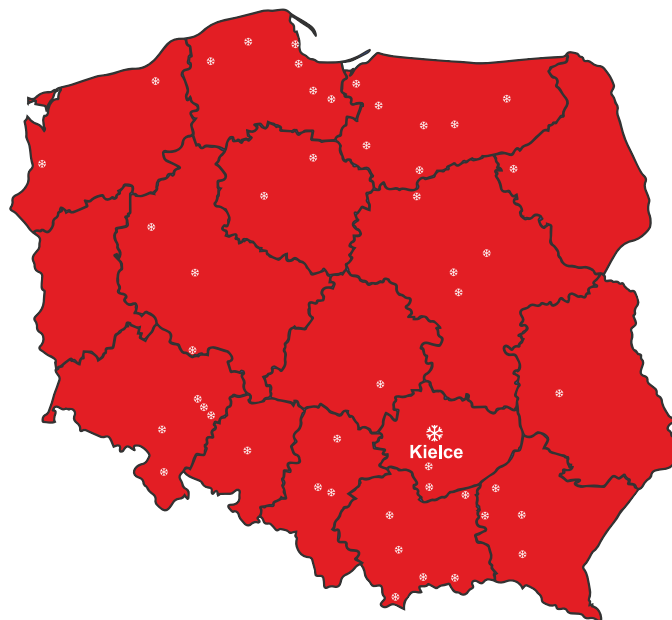

# LODOWISKO

## Kielce, Narciarska 6

Nazwa Lodowiska  
**Lodowisko Telegram**

Rozmiar Lodowiska  
**20 m x 30 m**

Kryte  
**Tak**

Województwo: **Świętokrzyskie**

Miasto: **Kielce**

Ilość mieszkańców: **183 885**

Ilość wejść w sezonie 2023-2024: **20 000 osób \***

Ilość wejść w sezonie 2023-2024: **24 500 osób \***

Nośnik reklamy: **banda wewnętrzna okalająca lodowisko**

Długość bandy: **100 m**