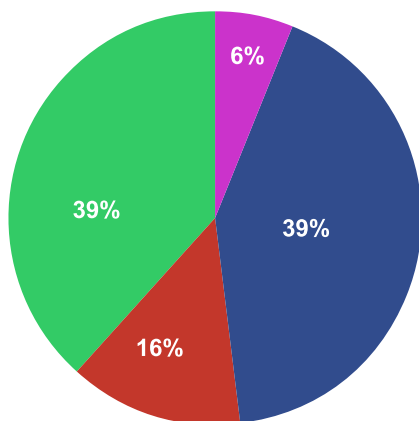

LODOWISKO

Koszalin, Juliana Fałata 34

Nazwa Lodowiska
Lodowisko Alaska Prywatne

Rozmiar Lodowiska
20 m x 30 m

Kryte
Tak

Województwo: **Zachodniopomorskie**

Miasto: **Koszalin**

Ilość mieszkańców: **105 905**

Ilość wejść w sezonie 2023-2024: **28 000 osób ***

Ilość wejść w sezonie 2023-2024: **45 000 osób ***

Nośnik reklamy: **banda wewnętrzna okalająca lodowisko**

Długość bandy: **100 m**

Struktura klientów

■ Dorośli ■ Studenci ■ Uczniowie ■ Pozostali

Dzieci i młodzież w wieku 6 - 18 lat: **39%**

Studenci do 26 roku życia: **16%**

Dorośli powyżej 27 roku życia: **39%**

Pozostali (w tym niepełnosprawni): **6%**

* dane na podstawie ilości wejść w okresie 01.12.2024 do 29.02.2025 na taflę lodowiska podanych przez operatora lodowiska.