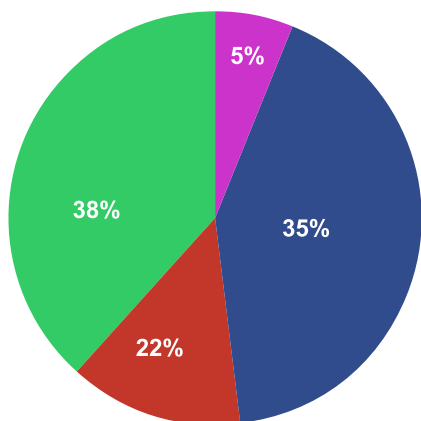

Ilość wejść w sezonie 2023-2024: **90 000 osób ***

Ilość wejść w sezonie 2024-2025: **115 860 osób**

Nośnik reklamy: **banda wewnętrzna okalająca lodowisko**

Długość bandy: **180 m**

Struktura klientów

■ Dorośli ■ Studenci ■ Uczniowie ■ Pozostali

Dzieci i młodzież w wieku 6 - 18 lat: **38%**

Studenci do 26 roku życia: **22%**

Dorośli powyżej 27 roku życia: **35%**

Pozostali (w tym niepełnosprawni): **5%**

* dane na podstawie ilości wejść w okresie 01.12.2024 do 29.02.2025 na taflę lodowiska podanych przez operatora lodowiska.