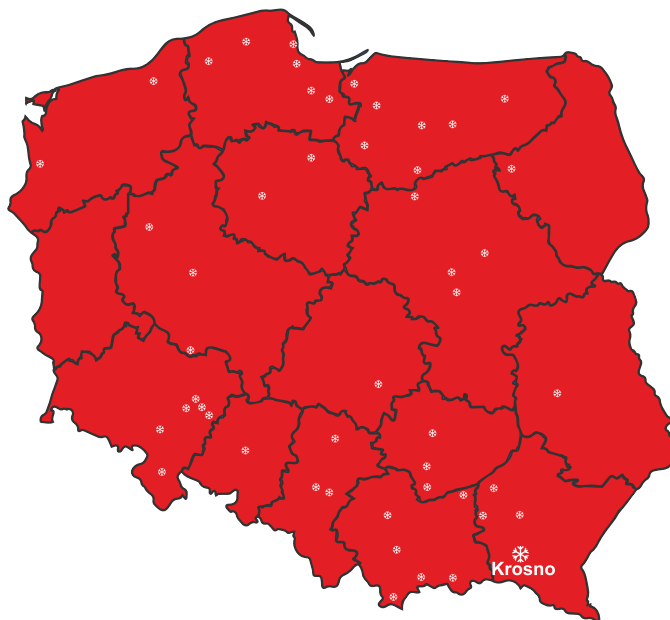

LODOWISKO

Krosno, Bursaki 41

Nazwa Lodowiska
Lodowisko Mosir

Rozmiar Lodowiska
30 m x 60 m

Kryte
Tak

Województwo: **Podkarpackie**

Miasto: **Krosno**

Ilość mieszkańców: **44 322**

Ilość wejść w sezonie 2023-2024: **60 000 osób ***

Ilość wejść w sezonie 2024-2025: **73 200 osób ***

Nośnik reklamy: **banda wewnętrzna okalająca lodowisko**

Długość bandy: **100 m**

Struktura klientów

■ Dorozli ■ Studenci ■ Uczniowie ■ Pozostali