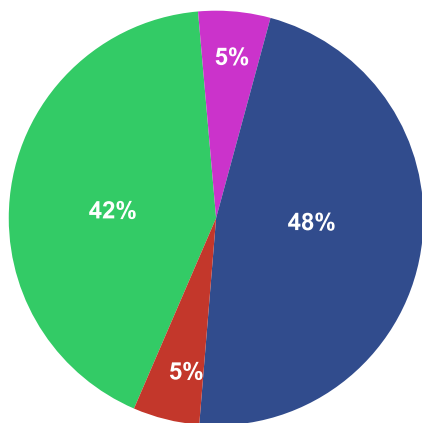

Ilość wejść w sezonie 2023-2024: **60 000 osób ***

Ilość wejść w sezonie 2024-2025: **73 200 osób ***

Nośnik reklamy: **banda wewnętrzna okalająca lodowisko**

Długość bandy: **100 m**

Struktura klientów

■ Dorozli ■ Studenci ■ Uczniowie ■ Pozostali

Dzieci i młodzież w wieku 6 - 18 lat: **42%**

Studenci do 26 roku życia: **5%**

Dorozli powyżej 27 roku życia: **48%**

Pozostali (w tym niepełnosprawni): **5%**

* dane na podstawie ilości wejść w okresie 01.12.2024 do 29.02.2025 na taflę lodowiska podanych przez operatora lodowiska.