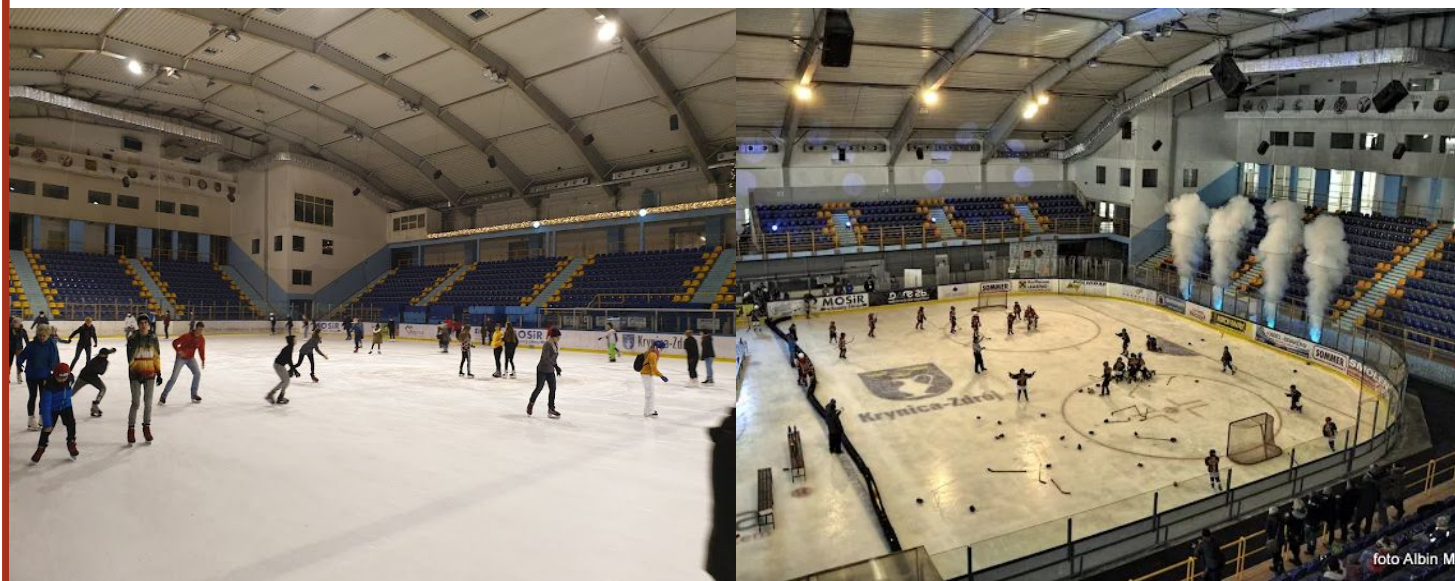

Dzieci i młodzież w wieku 6 - 18 lat: **46%**

Studenci do 26 roku życia: **3%**

Dorośli powyżej 27 roku życia: **45%**

Pozostali (w tym niepełnosprawni): **6%**

* dane na podstawie ilości wejść w okresie 01.12.2024 do 29.02.2025 na taflę lodowiska podanych przez operatora lodowiska.