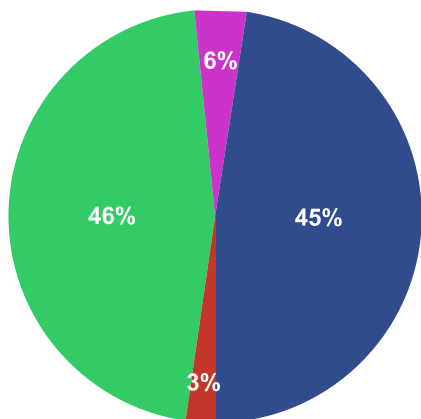

LODOWISKO

Krynica-Zdrój, Park Juliana Zawadowskiego 5

Nazwa Lodowiska
Hala Lodowa

Rozmiar Lodowiska
30 m x 60 m

Kryte
Tak

Województwo: **Małopolskie**

Miasto: **Krynica Zdrój**

Ilość mieszkańców: **10 568**

Ilość wejść w sezonie 2023-2024: **40 000 osób ***

Ilość wejść w sezonie 2023-2024: **41 500 osób ***

Nośnik reklamy: **banda wewnętrzna okalająca lodowisko**

Długość bandy: **100 m**

Struktura klientów

■ Dorośli ■ Studenci ■ Uczniowie ■ Pozostali

Dzieci i młodzież w wieku 6 - 18 lat: **46%**

Studenci do 26 roku życia: **3%**

Dorośli powyżej 27 roku życia: **45%**

Pozostali (w tym niepełnosprawni): **6%**

* dane na podstawie ilości wejść w okresie 01.12.2024 do 29.02.2025 na taflę lodowiska podanych przez operatora lodowiska.