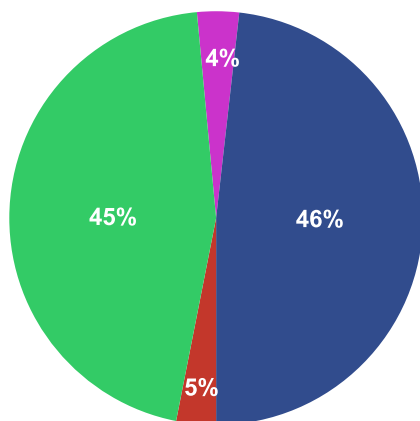

Ilość wejść w sezonie 2023-2024: **21 000 osób ***

Ilość wejść w sezonie 2023-2024: **28 500 osób ***

Nośnik reklamy: **banda wewnętrzna okalająca lodowisko**

Długość bandy: **100 m**

Struktura klientów

■ Dorośli ■ Studenci ■ Uczniowie ■ Pozostali

Dzieci i młodzież w wieku 6 - 18 lat: **45%**

Studenci do 26 roku życia: **5%**

Dorośli powyżej 27 roku życia: **46%**

Pozostali (w tym niepełnosprawni): **4%**

* dane na podstawie ilości wejść w okresie 01.12.2024 do 29.02.2025 na taflę lodowiska podanych przez operatora lodowiska.