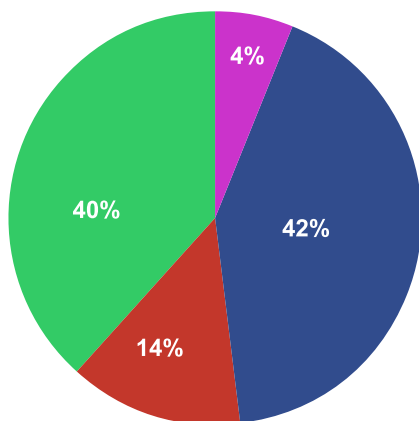

LODOWISKO

Legionowo, Bolesława Chrobrego 50B

Nazwa Lodowiska
Lodowisko Arena

Rozmiar Lodowiska
22 m x 42 m

Kryte
Tak

Województwo: **Mazowieckie**

Miasto: **Legionowo**

Ilość mieszkańców: **54 170**

Ilość wejść w sezonie 2023-2024: **35 000 osób ***

Ilość wejść w sezonie 2024-2025: **36 500 osób ***

Nośnik reklamy: **banda wewnętrzna okalająca lodowisko**

Długość bandy: **120 m**

Struktura klientów

■ Dorośli ■ Studenci ■ Uczniowie ■ Pozostali

Dzieci i młodzież w wieku 6 - 18 lat: **40%**

Studenci do 26 roku życia: **14%**

Dorośli powyżej 27 roku życia: **42%**

Pozostali (w tym niepełnosprawni): **4%**

* dane na podstawie ilości wejść w okresie 01.12.2024 do 29.02.2025 na taflę lodowiska podanych przez operatora lodowiska.