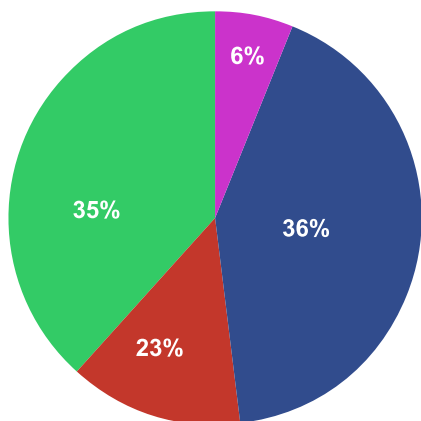

## Lublin, Aleje Zygmuntowskie 4

Nazwa Lodowiska  
**Lodowisko Icemania**

Rozmiar Lodowiska  
**60 m x 30 m**

Kryte  
**Tak**

Województwo: **Lubelskie**

Miasto: **Lublin**

Ilość mieszkańców: **331 243**

Ilość wejść w sezonie 2023-2024: **76 000 osób \***

Ilość wejść w sezonie 2024-2025: **95 000 osób**

Nośnik reklamy: **banda wewnętrzna okalająca lodowisko**

Długość bandy: **100 m**

### Struktura klientów

■ Dorośli ■ Studenci ■ Uczniowie ■ Pozostali

Dzieci i młodzież w wieku 6 - 18 lat: **35%**

Studenci do 26 roku życia: **23%**

Dorośli powyżej 27 roku życia: **36%**

Pozostali (w tym niepełnosprawni): **6%**