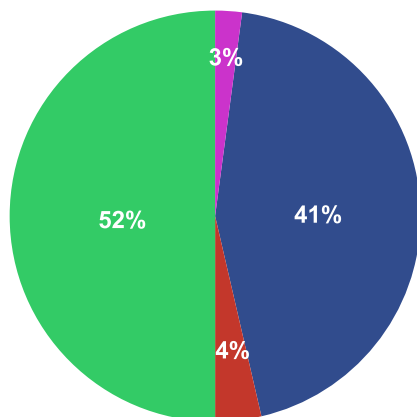

LODOWISKO

Mława, Kopernika przy Pływalni MOSIR

Nazwa Lodowiska
Lodowisko Sp Zoo

Rozmiar Lodowiska
20 m x 30 m

Kryte
Tak

Województwo: **Mazowieckie**

Miasto: **Mława**

Ilość mieszkańców: **31 047**

Ilość wejść w sezonie 2023-2024: **27 500 osób ***

Ilość wejść w sezonie 2023-2024: **29 008 osób ***

Nośnik reklamy: **banda wewnętrzna okalająca lodowisko**

Długość bandy: **100 m**

Struktura klientów

■ Dorośli ■ Studenci ■ Uczniowie ■ Pozostali

Dzieci i młodzież w wieku 6 - 18 lat: **52%**

Studenci do 26 roku życia: **4%**

Dorośli powyżej 27 roku życia: **41%**

Pozostali (w tym niepełnosprawni): **3%**

* dane na podstawie ilości wejść w okresie 01.12.2024 do 29.02.2025 na taflę lodowiska podanych przez operatora lodowiska.