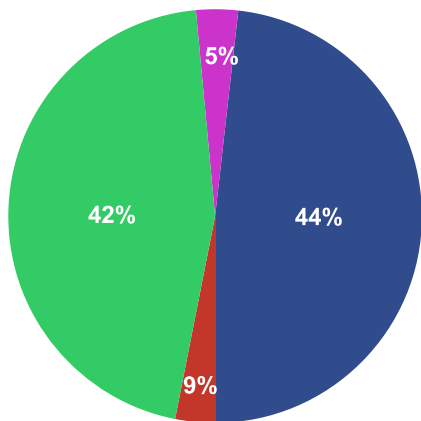

## Mrągowo, Osiedle Mazurskie 12

Nazwa Lodowiska  
**Lodowisko Sp Zoo**

Rozmiar Lodowiska  
**20 m x 30 m**

Kryte  
**Tak**

Województwo: **Warmińsko-mazurskie**

Miasto: **Mrągowo**

Ilość mieszkańców: **21 889**

Ilość wejść w sezonie 2023-2024: **18 000 osób \***

Ilość wejść w sezonie 2024-2025: **19 500 osób \***

Nośnik reklamy: **banda wewnętrzna okalająca lodowisko**

Długość bandy: **100 m**

### Struktura klientów

■ Dorośli ■ Studenci ■ Uczniowie ■ Pozostali

Dzieci i młodzież w wieku 6 - 18 lat: **42%**

Studenci do 26 roku życia: **9%**

Dorośli powyżej 27 roku życia: **44%**

Pozostali (w tym niepełnosprawni): **5%**