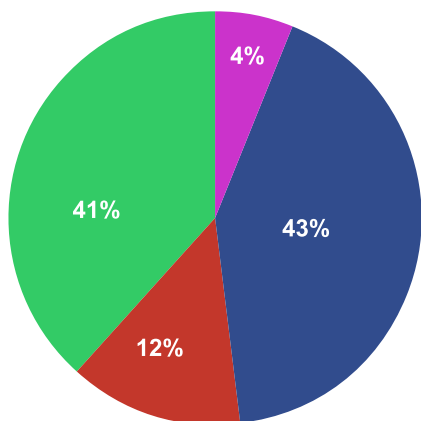

## Mszana Dolna, Starowiejska 4

Nazwa Lodowiska  
**Lodowisko Sp Zoo**

Rozmiar Lodowiska  
**20 m x 30 m**

Kryte  
**Tak**

Województwo: **Małopolskie**

Miasto: **Mszana Dolna**

Ilość mieszkańców: **7 899**

Ilość wejść w sezonie 2023-2024: **9 500 osób \***

Ilość wejść w sezonie 2024-2025: **11 500 osób \***

Nośnik reklamy: **banda wewnętrzna okalająca lodowisko**

Długość bandy: **100 m.**

### Struktura klientów

■ Dorośli ■ Studenci ■ Uczniowie ■ Pozostali

Dzieci i młodzież w wieku 6 - 18 lat: **41%**

Studenci do 26 roku życia: **12%**

Dorośli powyżej 27 roku życia: **43%**

Pozostali (w tym niepełnosprawni): **4%**