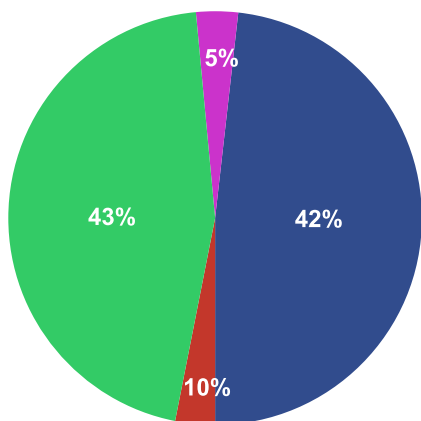

LODOWISKO

Mysłowice, Stadionowa 13

Nazwa Lodowiska
Lodowisko w Parku Słupna

Rozmiar Lodowiska
20 m x 30 m

Kryte
Nie

Województwo: **Śląsk**

Miasto: **Mysłowice**

Ilość mieszkańców: **74 559**

Ilość wejść w sezonie 2023-2024: **29 700 osób ***

Ilość wejść w sezonie 2023-2024: **31 500 osób ***

Nośnik reklamy: **banda wewnętrzna okalająca lodowisko**

Długość bandy: **100 m.**

Struktura klientów

■ Dorośli ■ Studenci ■ Uczniowie ■ Pozostali

Dzieci i młodzież w wieku 6 - 18 lat: **43%**

Studenci do 26 roku życia: **10%**

Dorośli powyżej 27 roku życia: **42%**

Pozostali (w tym niepełnosprawni): **5%**

* dane na podstawie ilości wejść w okresie 01.12.2024 do 29.02.2025 na taflę lodowiska podanych przez operatora lodowiska.