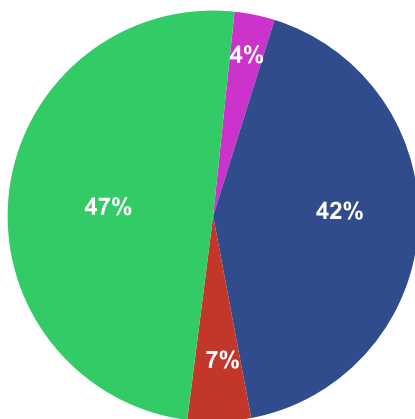

Ilość wejść w sezonie 2023-2024: **22 540 osób ***

Ilość wejść w sezonie 2023-2024: **23 138 osób ***

Nośnik reklamy: **banda wewnętrzna okalająca lodowisko**

Długość bandy: **100 m**

Struktura klientów

■ Dorośli ■ Studenci ■ Uczniowie ■ Pozostali

Dzieci i młodzież w wieku 6 - 18 lat: **47%**

Studenci do 26 roku życia: **7%**

Dorośli powyżej 27 roku życia: **42%**

Pozostali (w tym niepełnosprawni): **4%**

* dane na podstawie ilości wejść w okresie 01.12.2024 do 29.02.2025 na taflę lodowiska podanych przez operatora lodowiska.