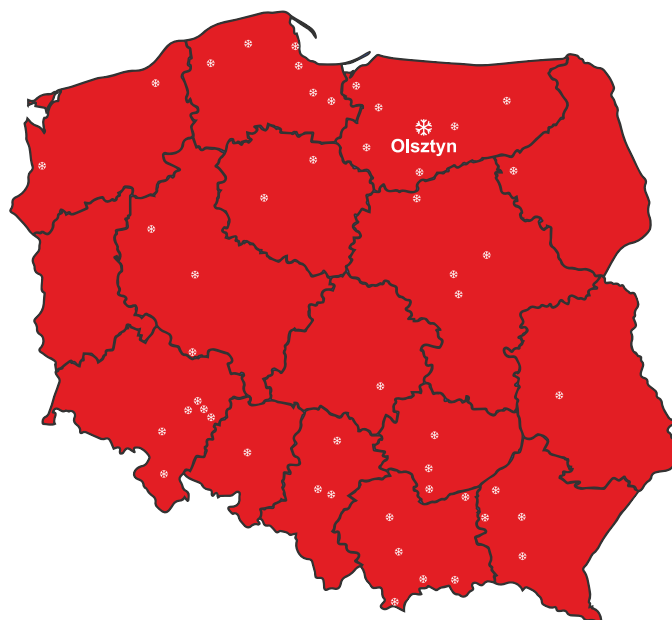

LODOWISKO

Olsztyn, al. Marszałka Józefa Piłsudskiego 44

Nazwa Lodowiska
Lodowisko HWS Urania

Rozmiar Lodowiska
20 m x 30 m

Kryte
Tak

Województwo: **Warmińsko-Mazurskie**

Miasto: **Olsztyn**

Ilość mieszkańców: **168 212**

Ilość wejść w sezonie 2024-2025: **47 543 osób**

Nośnik reklamy: **banda wewnętrzna okalająca lodowisko**

Długość bandy: **140 m**

Struktura klientów

■ Dorośli ■ Studenci ■ Uczniowie ■ Pozostali

Dzieci i młodzież w wieku 6 - 18 lat: **40%**