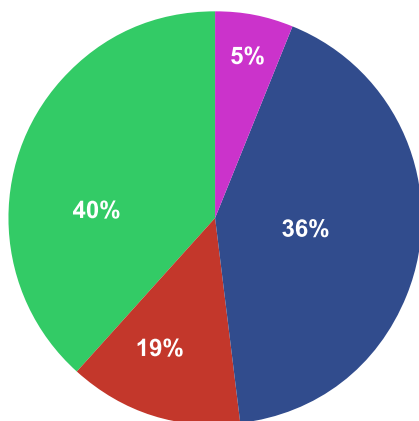

Ilość wejść w sezonie 2024-2025: **47 543 osób**

Nośnik reklamy: **banda wewnętrzna okalająca lodowisko**

Długość bandy: **140 m**

Struktura klientów

■ Dorośli ■ Studenci ■ Uczniowie ■ Pozostali

Dzieci i młodzież w wieku 6 - 18 lat: **40%**

Studenci do 26 roku życia: **19%**

Dorośli powyżej 27 roku życia: **36%**

Pozostali (w tym niepełnosprawni): **5%**

* dane na podstawie ilości wejść w okresie 01.12.2024 do 29.02.2025 na taflę lodowiska podanych przez operatora lodowiska.