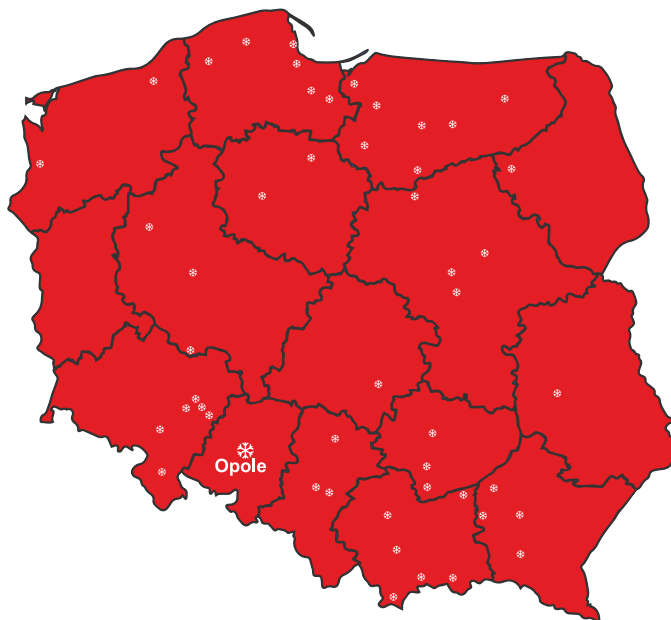

# LODOWISKO

## Opole, Barnieckiego 13

Nazwa Lodowiska  
**Lodowisko Toropol**

Rozmiar Lodowiska  
**30 m x 60 m**

Kryte  
**Tak**

Województwo: **Opolskie**

Miasto: **Opole**

Ilość mieszkańców: **126 077**

Ilość wejść w sezonie 2023-2024: **55 000 osób \***

Średnia ilość wejść w miesiącu: **18 333 osób**

Nośnik reklamy: **banda wewnętrzna okalająca lodowisko**

Długość bandy: **100 m.**