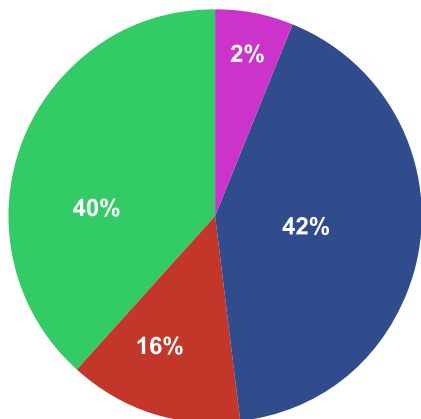

## Opole, Barnieckiego 13

Nazwa Lodowiska  
**Lodowisko Toropol**

Rozmiar Lodowiska  
**30 m x 60 m**

Kryte  
**Tak**

Województwo: **Opolskie**

Miasto: **Opole**

Ilość mieszkańców: **126 077**

Ilość wejść w sezonie 2023-2024: **55 000 osób \***

Średnia ilość wejść w miesiącu: **18 333 osób**

Nośnik reklamy: **banda wewnętrzna okalająca lodowisko**

Długość bandy: **100 m.**

### Struktura klientów

■ Dorośli ■ Studenci ■ Uczniowie ■ Pozostali

Dzieci i młodzież w wieku 6 - 18 lat: **40%**

Studenci do 26 roku życia: **16%**

Dorośli powyżej 27 roku życia: **42%**

Pozostali (w tym niepełnosprawni): **2%**