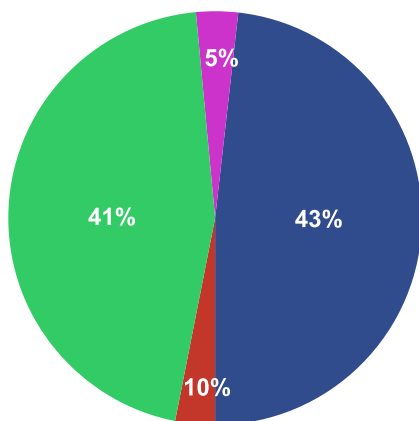

## Piotrków Trybunalski, Żeromskiego 22

Nazwa Lodowiska  
**Lodowisko Osir**

Rozmiar Lodowiska  
**20 m x 30 m**

Kryte  
**Nie**

Województwo: **Łódzkie**

Miasto: **Piotrków Trybunalski**

Ilość mieszkańców: **20 406**

Ilość wejść w sezonie 2023-2024: **7 200 osób \***

Ilość wejść w sezonie 2024-2025: **11 292 osób \***

Nośnik reklamy: **banda wewnętrzna okalająca lodowisko**

Długość bandy: **100 m**

### Struktura klientów

■ Dorośli ■ Studenci ■ Uczniowie ■ Pozostali

Dzieci i młodzież w wieku 6 - 18 lat: **41%**

Studenci do 26 roku życia: **10%**

Dorośli powyżej 27 roku życia: **43%**

Pozostali (w tym niepełnosprawni): **5%**