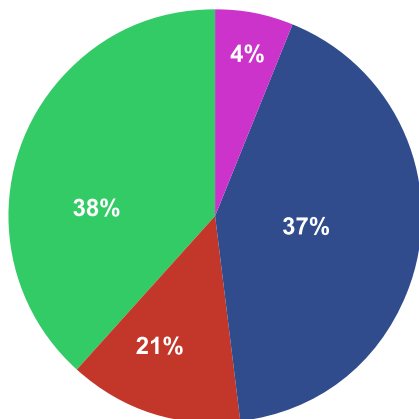

## Poznań, Bułgarska 17

Nazwa Lodowiska  
**Lodowisko Ligawa Prywatne**

Rozmiar Lodowiska  
**20 m x 30 m**

Kryte  
**Tak**

Województwo: **Wielkopolskie**

Miasto: **Poznań**

Ilość mieszkańców: **541 316**

Ilość wejść w sezonie 2023-2024: **40 000 osób \***

Ilość wejść w sezonie 2024-2025: **56 346 osób**

Nośnik reklamy: **banda wewnętrzna okalająca lodowisko**

Długość bandy: **120 m**

### Struktura klientów

■ Dorośli ■ Studenci ■ Uczniowie ■ Pozostali

Dzieci i młodzież w wieku 6 - 18 lat: **38%**

Studenci do 26 roku życia: **21%**

Dorośli powyżej 27 roku życia: **37%**

Pozostali (w tym niepełnosprawni): **4%**