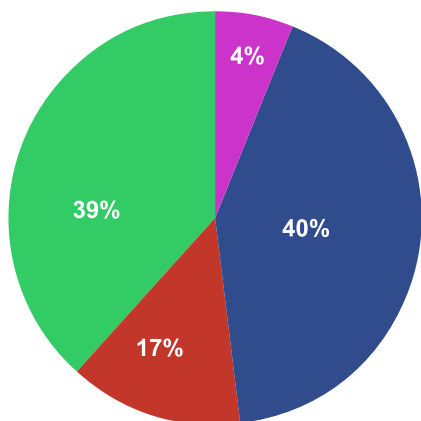

LODOWISKO

Ruda Śląska, Bytomska 15

Nazwa Lodowiska
Burloch Arena

Rozmiar Lodowiska
30 m x 60 m

Kryte
Tak

Województwo: **Śląsk**

Miasto: **Ruda Śląska**

Ilość mieszkańców: **128 793**

Ilość wejść w sezonie 2023-2024: **69 770 osób ***

Ilość wejść w sezonie 2024-2025: **70 000 osób ***

Nośnik reklamy: **banda wewnętrzna okalająca lodowisko**

Długość bandy: **100 m.**

Struktura klientów

■ Dorośli ■ Studenci ■ Uczniowie ■ Pozostali

Dzieci i młodzież w wieku 6 - 18 lat: **39%**

Studenci do 26 roku życia: **17%**

Dorośli powyżej 27 roku życia: **40%**

Pozostali (w tym niepełnosprawni): **4%**

* dane na podstawie ilości wejść w okresie 01.12.2024 do 29.02.2025 na tafle lodowiska podanych przez operatora lodowiska.