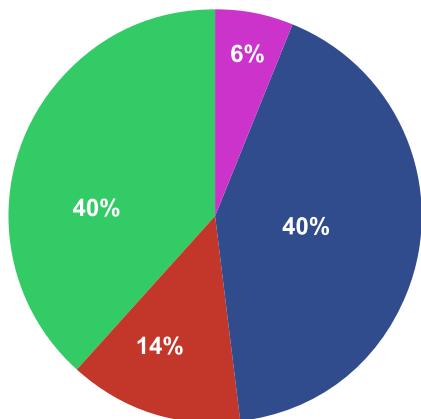

Ilość wejść w sezonie 2023-2024: **65 201 osób**

Ilość wejść w sezonie 2024-2025: **68 921 osób**

Nośnik reklamy: **banda wewnętrzna okalająca lodowisko**

Długość bandy: **100 m**

Struktura klientów

■ Dorośli ■ Studenci ■ Uczniowie ■ Pozostali

Dzieci i młodzież w wieku 6 - 18 lat: **40%**

Studenci do 26 roku życia: **14%**

Dorośli powyżej 27 roku życia: **40%**

Pozostali (w tym niepełnosprawni): **6%**

* dane na podstawie ilości wejść w okresie 01.12.2024 do 29.02.2025 na taflę lodowiska podanych przez operatora lodowiska.