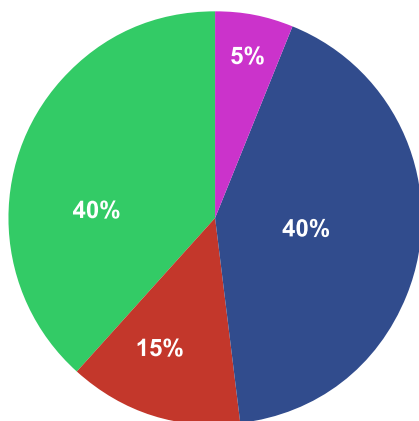

Ilość wejść w sezonie 2023-2024: **? osób ***

Ilość wejść w sezonie 2024-2025: **? osób**

Nośnik reklamy: **banda wewnętrzna okalająca lodowisko**

Długość bandy: **120 m.**

Struktura klientów

■ Dorośli ■ Studenci ■ Uczniowie ■ Pozostali

Dzieci i młodzież w wieku 6 - 18 lat: **40%**

Studenci do 26 roku życia: **15%**

Dorośli powyżej 27 roku życia: **40%**

Pozostali (w tym niepełnosprawni): **5%**

* dane na podstawie ilości wejść w okresie 01.12.2024 do 29.02.2025 na taflę lodowiska podanych przez operatora lodowiska.