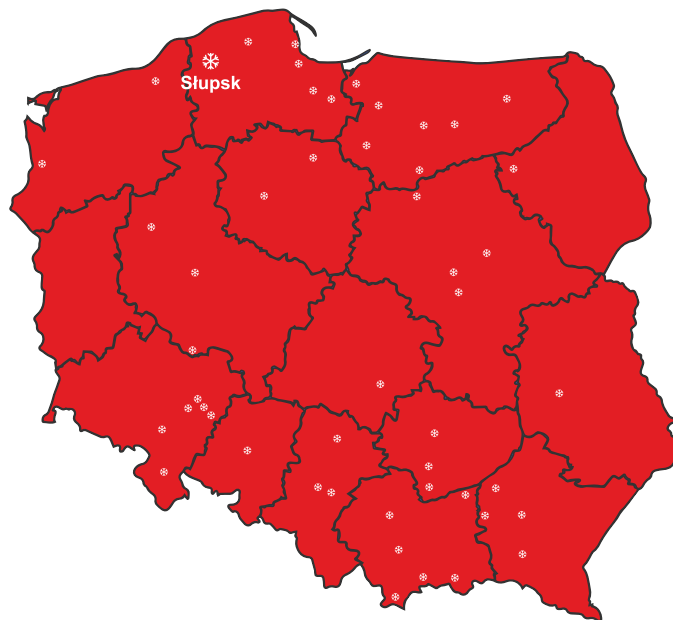

LODOWISKO

Słupsk, ul. Redzikowo 16

Nazwa Lodowiska
Lodowisko Redzikowo

Rozmiar Lodowiska
25 m x 40 m

Kryte
Tak

Województwo: **Pomorskie**

Miasto: **Koszalin**

Ilość mieszkańców: **85 135**

Ilość wejść w sezonie 2023-2024: **? osób ***

Ilość wejść w sezonie 2024-2025: **? osób**

Nośnik reklamy: **banda wewnętrzna okalająca lodowisko**

Długość bandy: **120 m.**

Struktura klientów

■ Dorośli ■ Studenci ■ Uczniowie ■ Pozostali