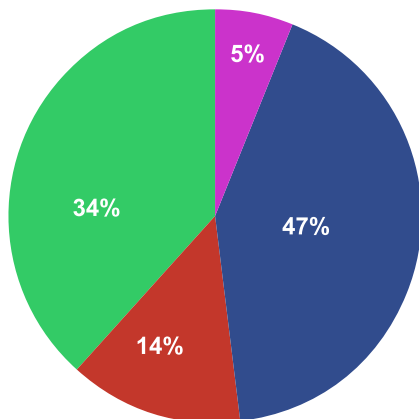

Ilość wejść w sezonie 2023-2024: **80 000 osób ***

Ilość wejść w sezonie 2024-2025: **92 622 osób**

Nośnik reklamy: **banda wewnętrzna okalająca lodowisko**

Długość bandy: **160 m**

Struktura klientów

■ Dorośli ■ Studenci ■ Uczniowie ■ Pozostali

Dzieci i młodzież w wieku 6 - 18 lat: **47%**

Studenci do 26 roku życia: **14%**

Dorośli powyżej 27 roku życia: **34%**

Pozostali (w tym niepełnosprawni): **5%**

* dane na podstawie ilości wejść w okresie 01.12.2024 do 29.02.2025 na taflę lodowiska podanych przez operatora lodowiska.