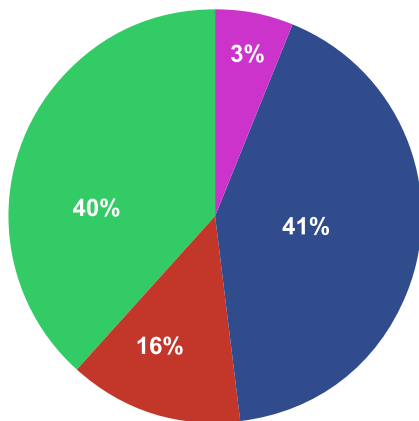

Ilość wejść w sezonie 2023-2024: **35 000 osób ***

Ilość wejść w sezonie 2024-2025: **40 000 osób ***

Nośnik reklamy: **banda wewnętrzna okalająca lodowisko**

Długość bandy: **100 m**

Struktura klientów

■ Dorośli ■ Studenci ■ Uczniowie ■ Pozostali

Dzieci i młodzież w wieku 6 - 18 lat: **40%**

Studenci do 26 roku życia: **16%**

Dorośli powyżej 27 roku życia: **41%**

Pozostali (w tym niepełnosprawni): **3%**

* dane na podstawie ilości wejść w okresie 01.12.2024 do 29.02.2025 na taflę lodowiska podanych przez operatora lodowiska.