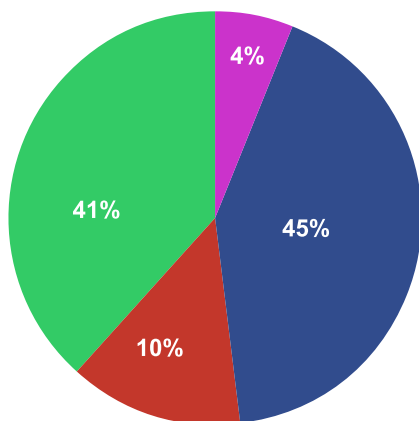

LODOWISKO

Wyszków, Pułtuska 84

Nazwa Lodowiska
Lodowisko Sp Zoo

Rozmiar Lodowiska
20 m x 30 m

Kryte
Tak

Województwo: **Mazowieckie**

Miasto: **Wyszków**

Ilość mieszkańców: **26 841**

Ilość wejść w sezonie 2023-2024: **33 500 osób ***

Ilość wejść w sezonie 2023-2024: **34 888 osób ***

Nośnik reklamy: **banda wewnętrzna okalająca lodowisko**

Długość bandy: **100 m**

Struktura klientów

■ Dorośli ■ Studenci ■ Uczniowie ■ Pozostali

Dzieci i młodzież w wieku 6 - 18 lat: **41%**

Studenci do 26 roku życia: **10%**

Dorośli powyżej 27 roku życia: **45%**

Pozostali (w tym niepełnosprawni): **4%**

* dane na podstawie ilości wejść w okresie 01.12.2024 do 29.02.2025 na taflę lodowiska podanych przez operatora lodowiska.